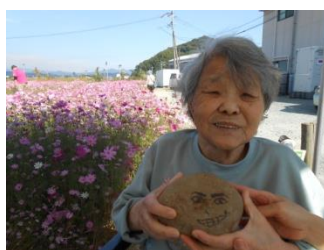

〒834-0063

八女市本村 407-1

TEL 0943(23)7786

FAX 0943(41)0002

2015年11月No.23

☆ごあいさつ

菊花の候、皆様いかがお過ごしでしょうか？

ホームしみずでは、ご家族様より情報をいただき立花町にコスモス見学の外出行事を行いました。どの日も晴天に恵まれ満開のコスモスと久しぶりのドライブに大変喜ばれました。

日頃のレクリエーションでは、皆様で来年の干支「お猿」の大きな貼り絵に取り組んでいただいています。周りの方々とおしゃべりをしながら指先を動かして色紙をちぎる、貼る、楽しみながらの作業は、最高の脳トレの時間です。また、トイレットペーパーの芯に顔を書いて「タコ」を作っていたいただき、新しいゲームもできあがりしました。

この夏いろんな野菜が実ったしみずの庭の「にこにこ農園」も最後のピーマンをかがりあげました。秋から冬、インフルエンザやノロウイルス等注意を要する時節となってまいりました。利用者様ご家族様ともにご自愛いただきますようお願い申し上げます。

(*^^)vイケメン石とツーショットv(^^*)