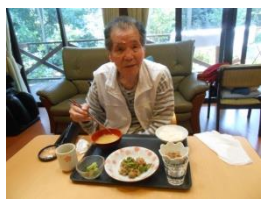

しみずでは、二人の調理員が交代でいろいろなメニューの食事を提供しています。味は好評で、利用者の皆様はいつもほとんど完食されます。にこにこ農園の野菜も利用させていただいています。

7月は、レクリエーションに新しく「丁半ゲーム」が加わりました。さいころの目が丁(偶数)か半(奇数)か予想して積み木の木札を賭けていただきます。「どっちじゃろか?」「何枚賭かうか・・・」おおいに悩んでゲームは進みます。優勝者にはナント豪華?!景品つきです。

体操にゲームと体や口を動かした後は、おやつタイム!!「お茶のおかわりはいかがですか?」と、積極的に水分補給をお声かけしています。

これからますます残暑きびしい折、御家族の皆様もどうぞご自愛ください。

お誕生日おめでとう

うまか〜〜♡

2人一緒にア〜ン

おいしいですよ〜!!!

丁?半? 思案中?思案中!!

リズム体操、ストレッチ体操